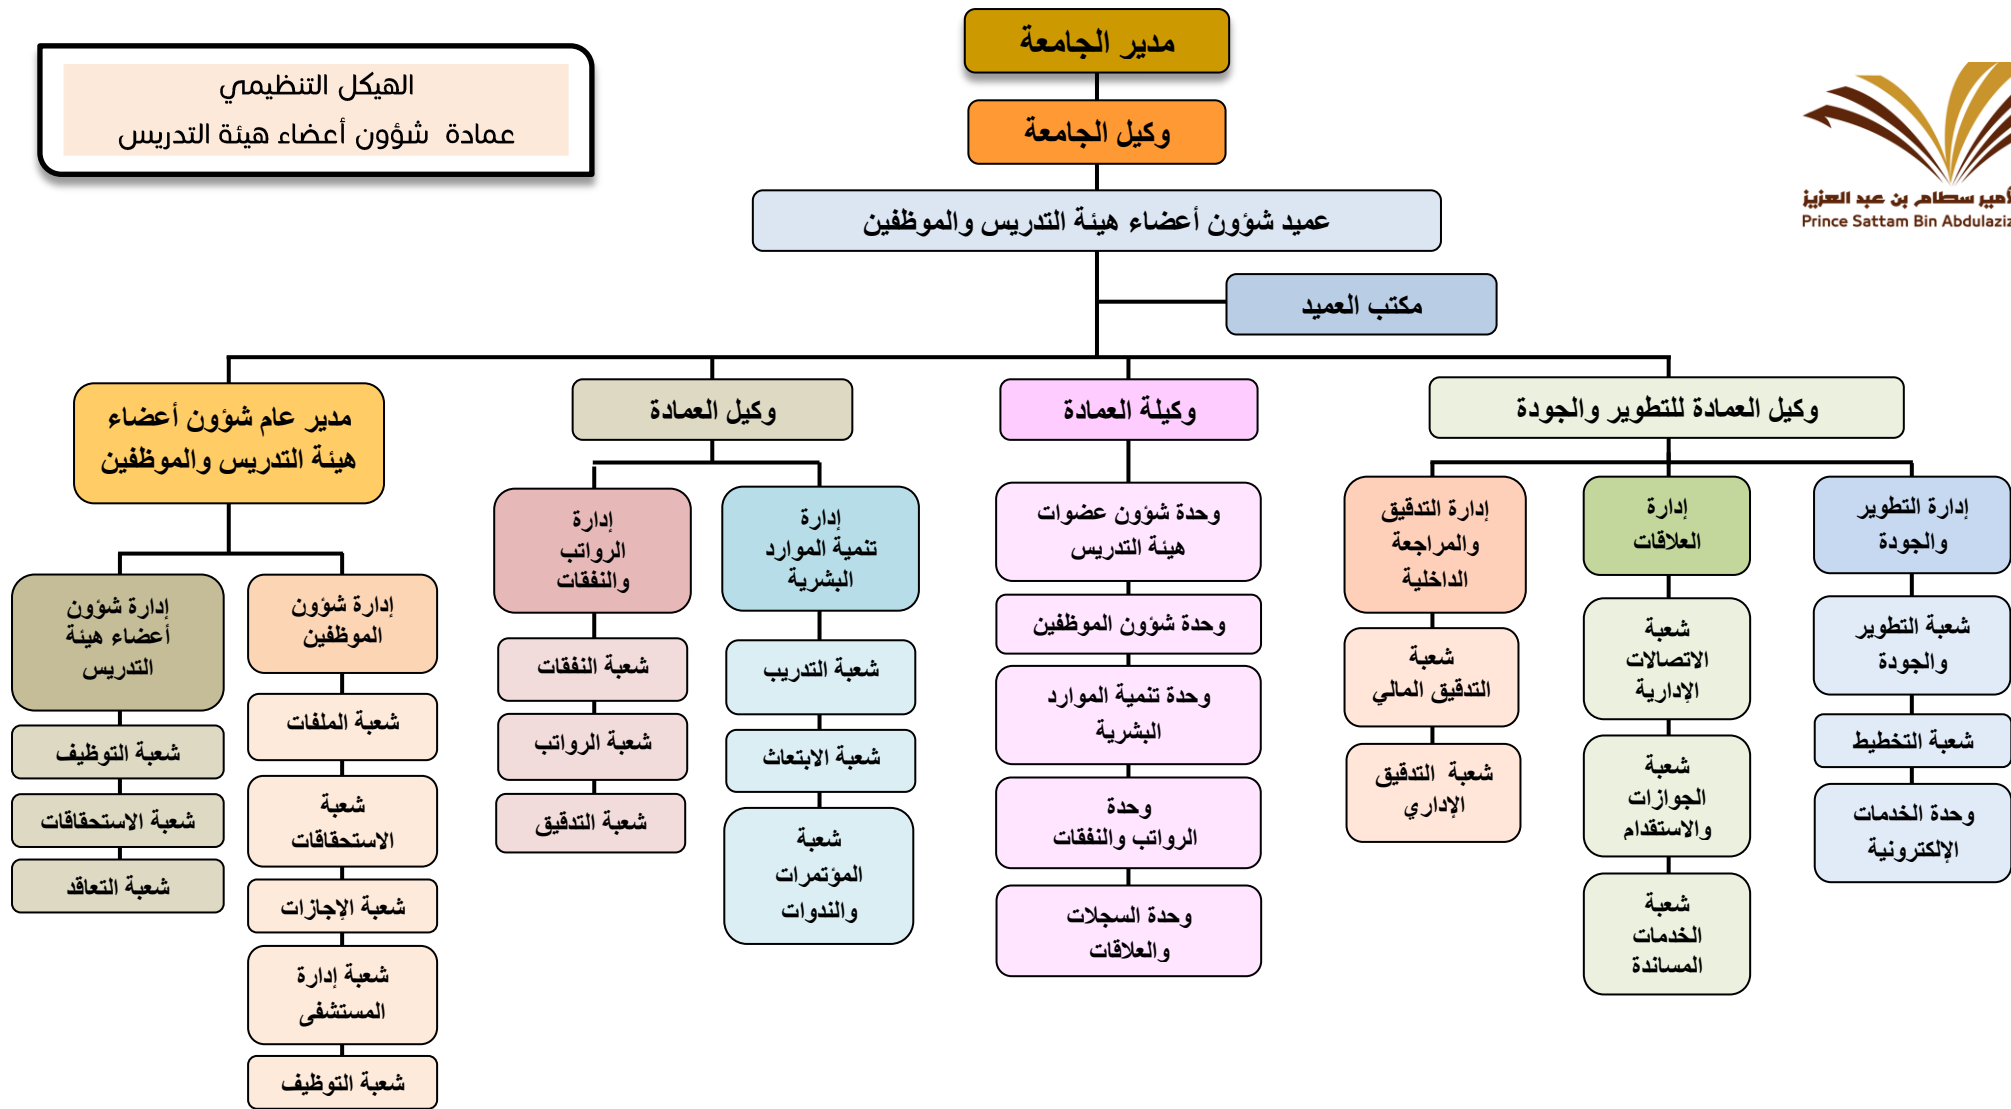

الهيكل التنظيمي
عمادة شؤون أعضاء هيئة التدريس

عدد الوكالات : ٣
عدد الإدارات العامة : ١
عدد الإدارات : ٧
عدد الشعب والوحدات : ٢٧